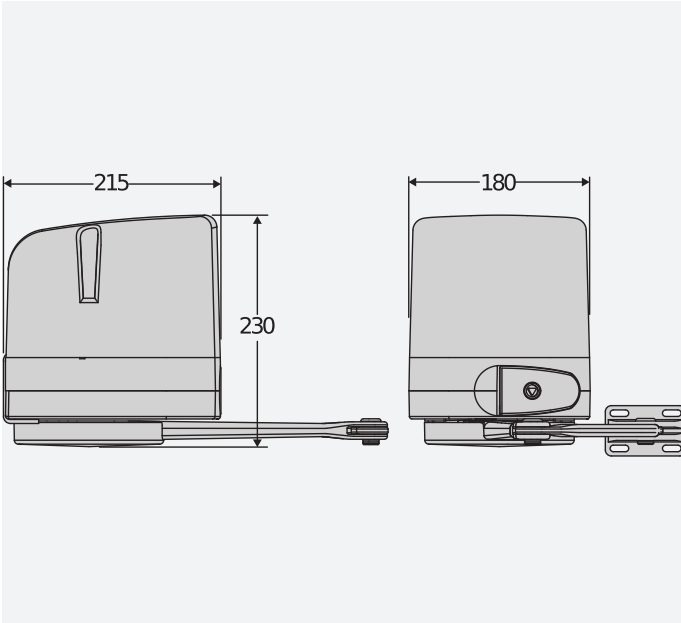

Azami 2 metre genişliğinde ve 200 kg ağırlığındaki kanatlı bahçe kapıları için uygun, mesken tipi kullanıma yönelik mafsalı kollu elektromekanik operatör.  
Operatöre tümleşik kumanda santrali, limit siviçleri ve mekanik stoplar.  
Her türlü montaj durumu için ideal olup, sahip olduğu kol sistemi sayesinde büyük boyutlu sütunlar ile ilgili her türlü problemin kolaylıkla çözülebilmesini sağlar.

## DIMENSION (MM)

## Technical features

	VIRGO	VIRGO 120	VIRGO 5Q
Kumanda santrali	LINX		
Kart beslemesi	230 V	120 V	V
Motor voltage	24 V	24 V	24 V
Kullanılan elektrik gücü	110 W	110 W	110 W
Max. width of door/gate wing	2 m	2 m	2 m
Max. weight of door/gate wing	200 kg	200 kg	200 kg
Maksimum açı	120 °	120 °	120 °
Manevra süresi	14 s	14 s	14 s
Limit siviçi tipi	Elektromekanik	Elektromekanik	Elektromekanik
Yavaşlatma	Evet	Evet	Evet
Kilitleme	Mekanik	Mekanik	Mekanik
Kilit açma	kol ve üçgen anahtar	kol ve üçgen anahtar	kol ve üçgen anahtar
Darbeye karşı tepki	Elektronik tork sınırlayıcı	Elektronik tork sınırlayıcı	Elektronik tork sınırlayıcı
Kullanım sıklığı	Yarı yoğun	Yarı yoğun	Yarı yoğun
Koruma derecesi	IPX4		
Çevre koşulları (maks.)	-15 ÷ 50 °C		

		Açıklama
P930116 00002	VIRGO	Ağırlığı 200 kg'a ve uzunluğu 2 m'ye kadar olan kanatlı bahçe kapıları için 24 V ters çevrilemez tipte elektromekanik operatör. Elektromekanik limit svici.
P930116 00001	VIRGO 120	Ağırlığı 200 kg'a ve uzunluğu 2 m'ye kadar olan kanatlı bahçe kapıları için 24 V ters çevrilemez tipte elektromekanik operatör. Elektromekanik limit svici.
P930117 00002	VIRGO SQ	Ağırlığı 200 kg'a ve uzunluğu 2 m'ye kadar olan kanatlı bahçe kapıları için 24 V ters çevrilemez tipte elektromekanik operatör. Elektromekanik limit svici.